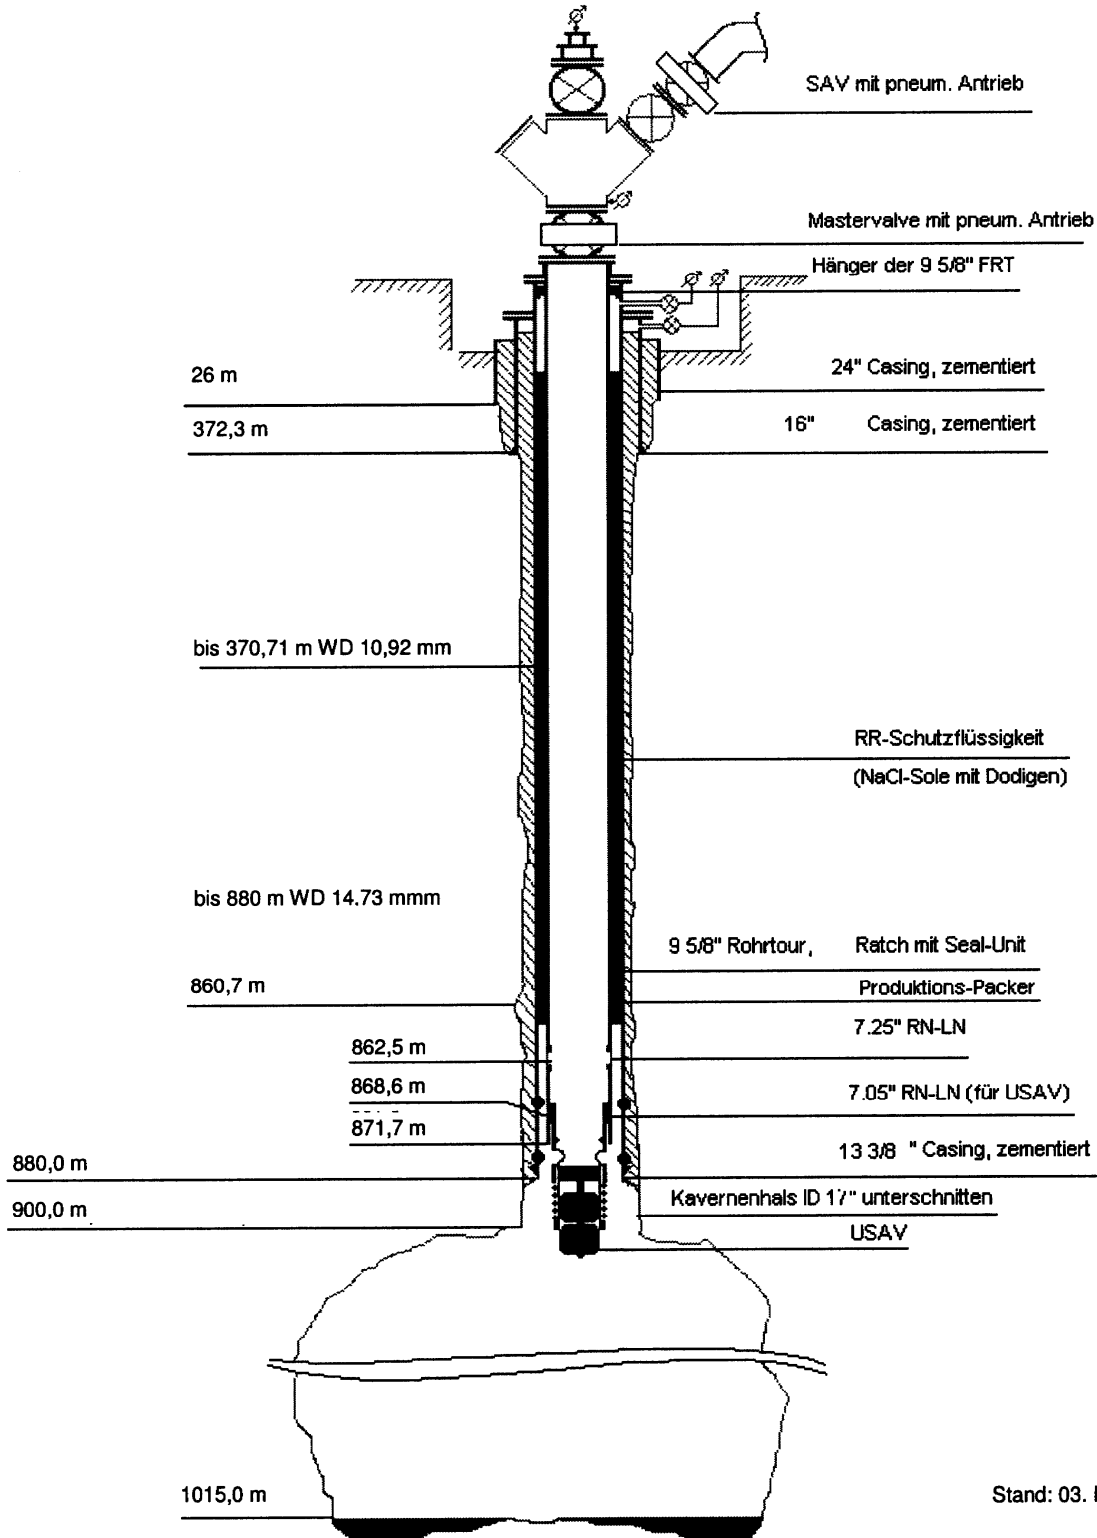

# Schema Speicherbetrieb

Kaverne Kraak 101

Stand: 03. Mai 2000